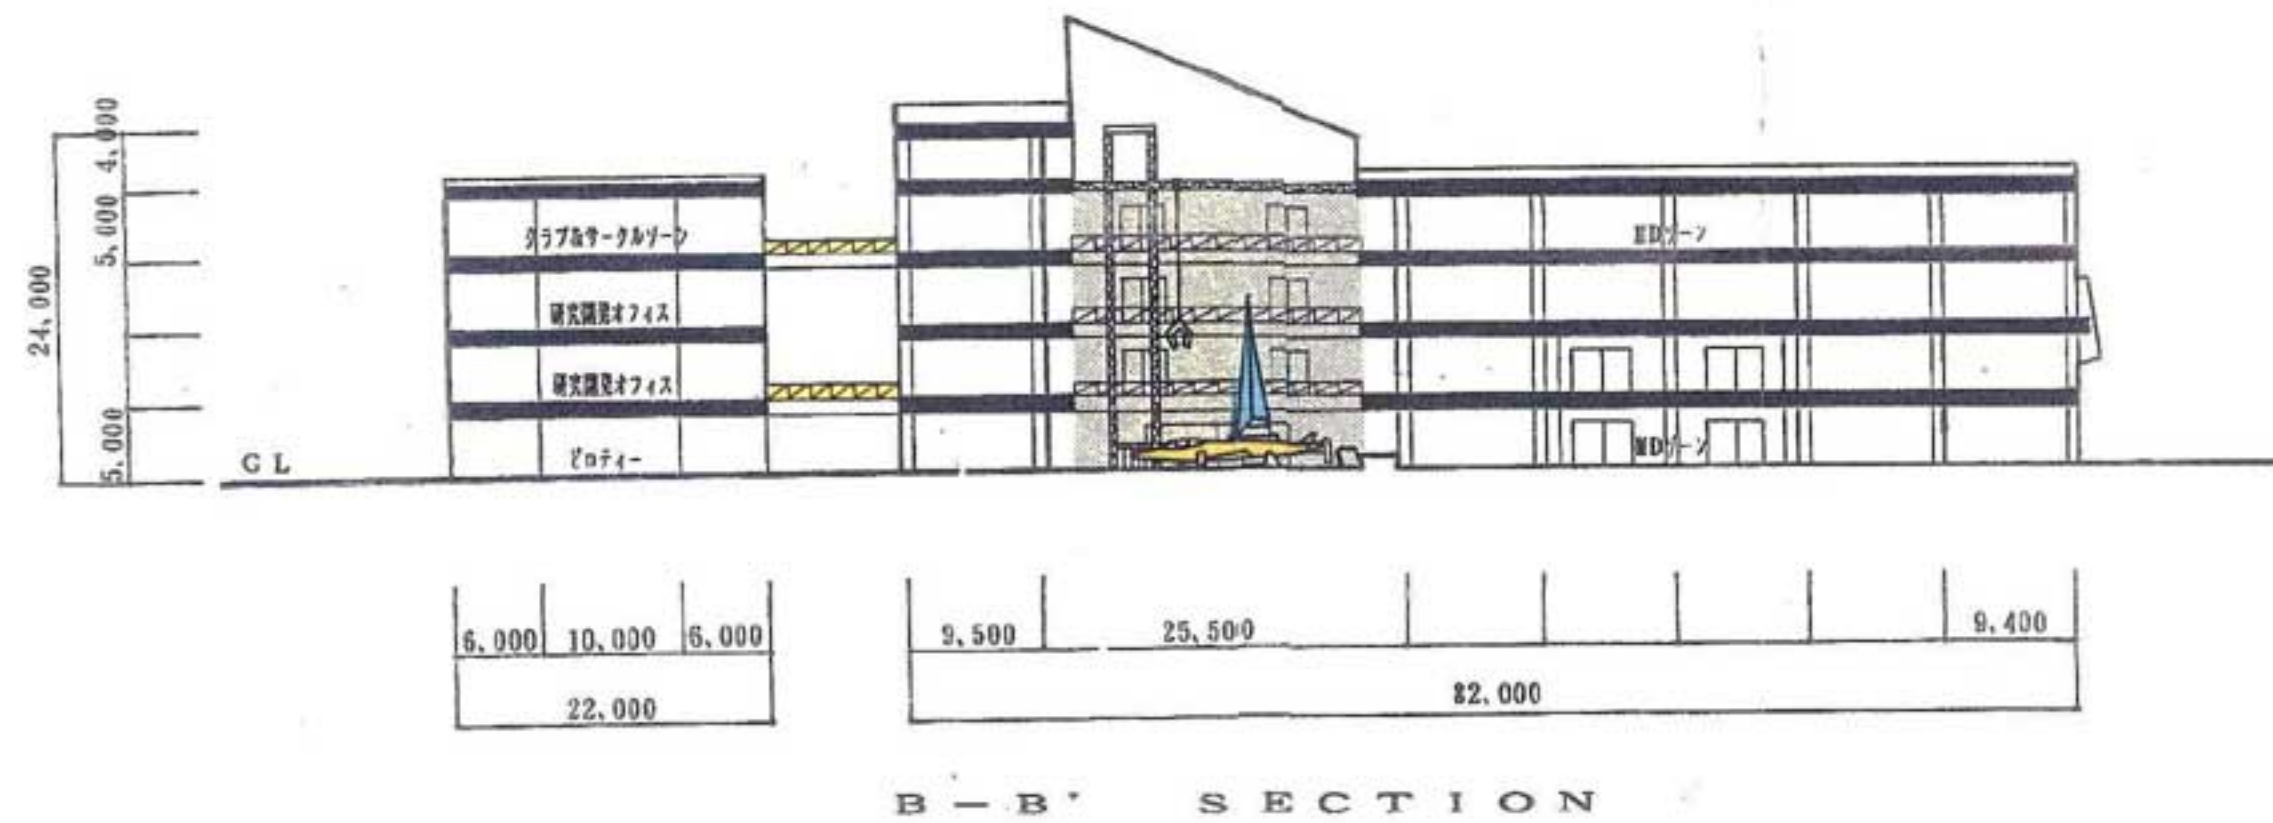

Exterior View

1/3000

1/500

ハンドメイドサポートファクトリー
(プロデューサーズオフィス前より)

Interior View

ライト・スタッフ・ファクトリー
 [遊工房] 開発事業プロジェクト

1 F 平面図・配置図

1/500

アミューズメントホール (イベント広場)

Interior View