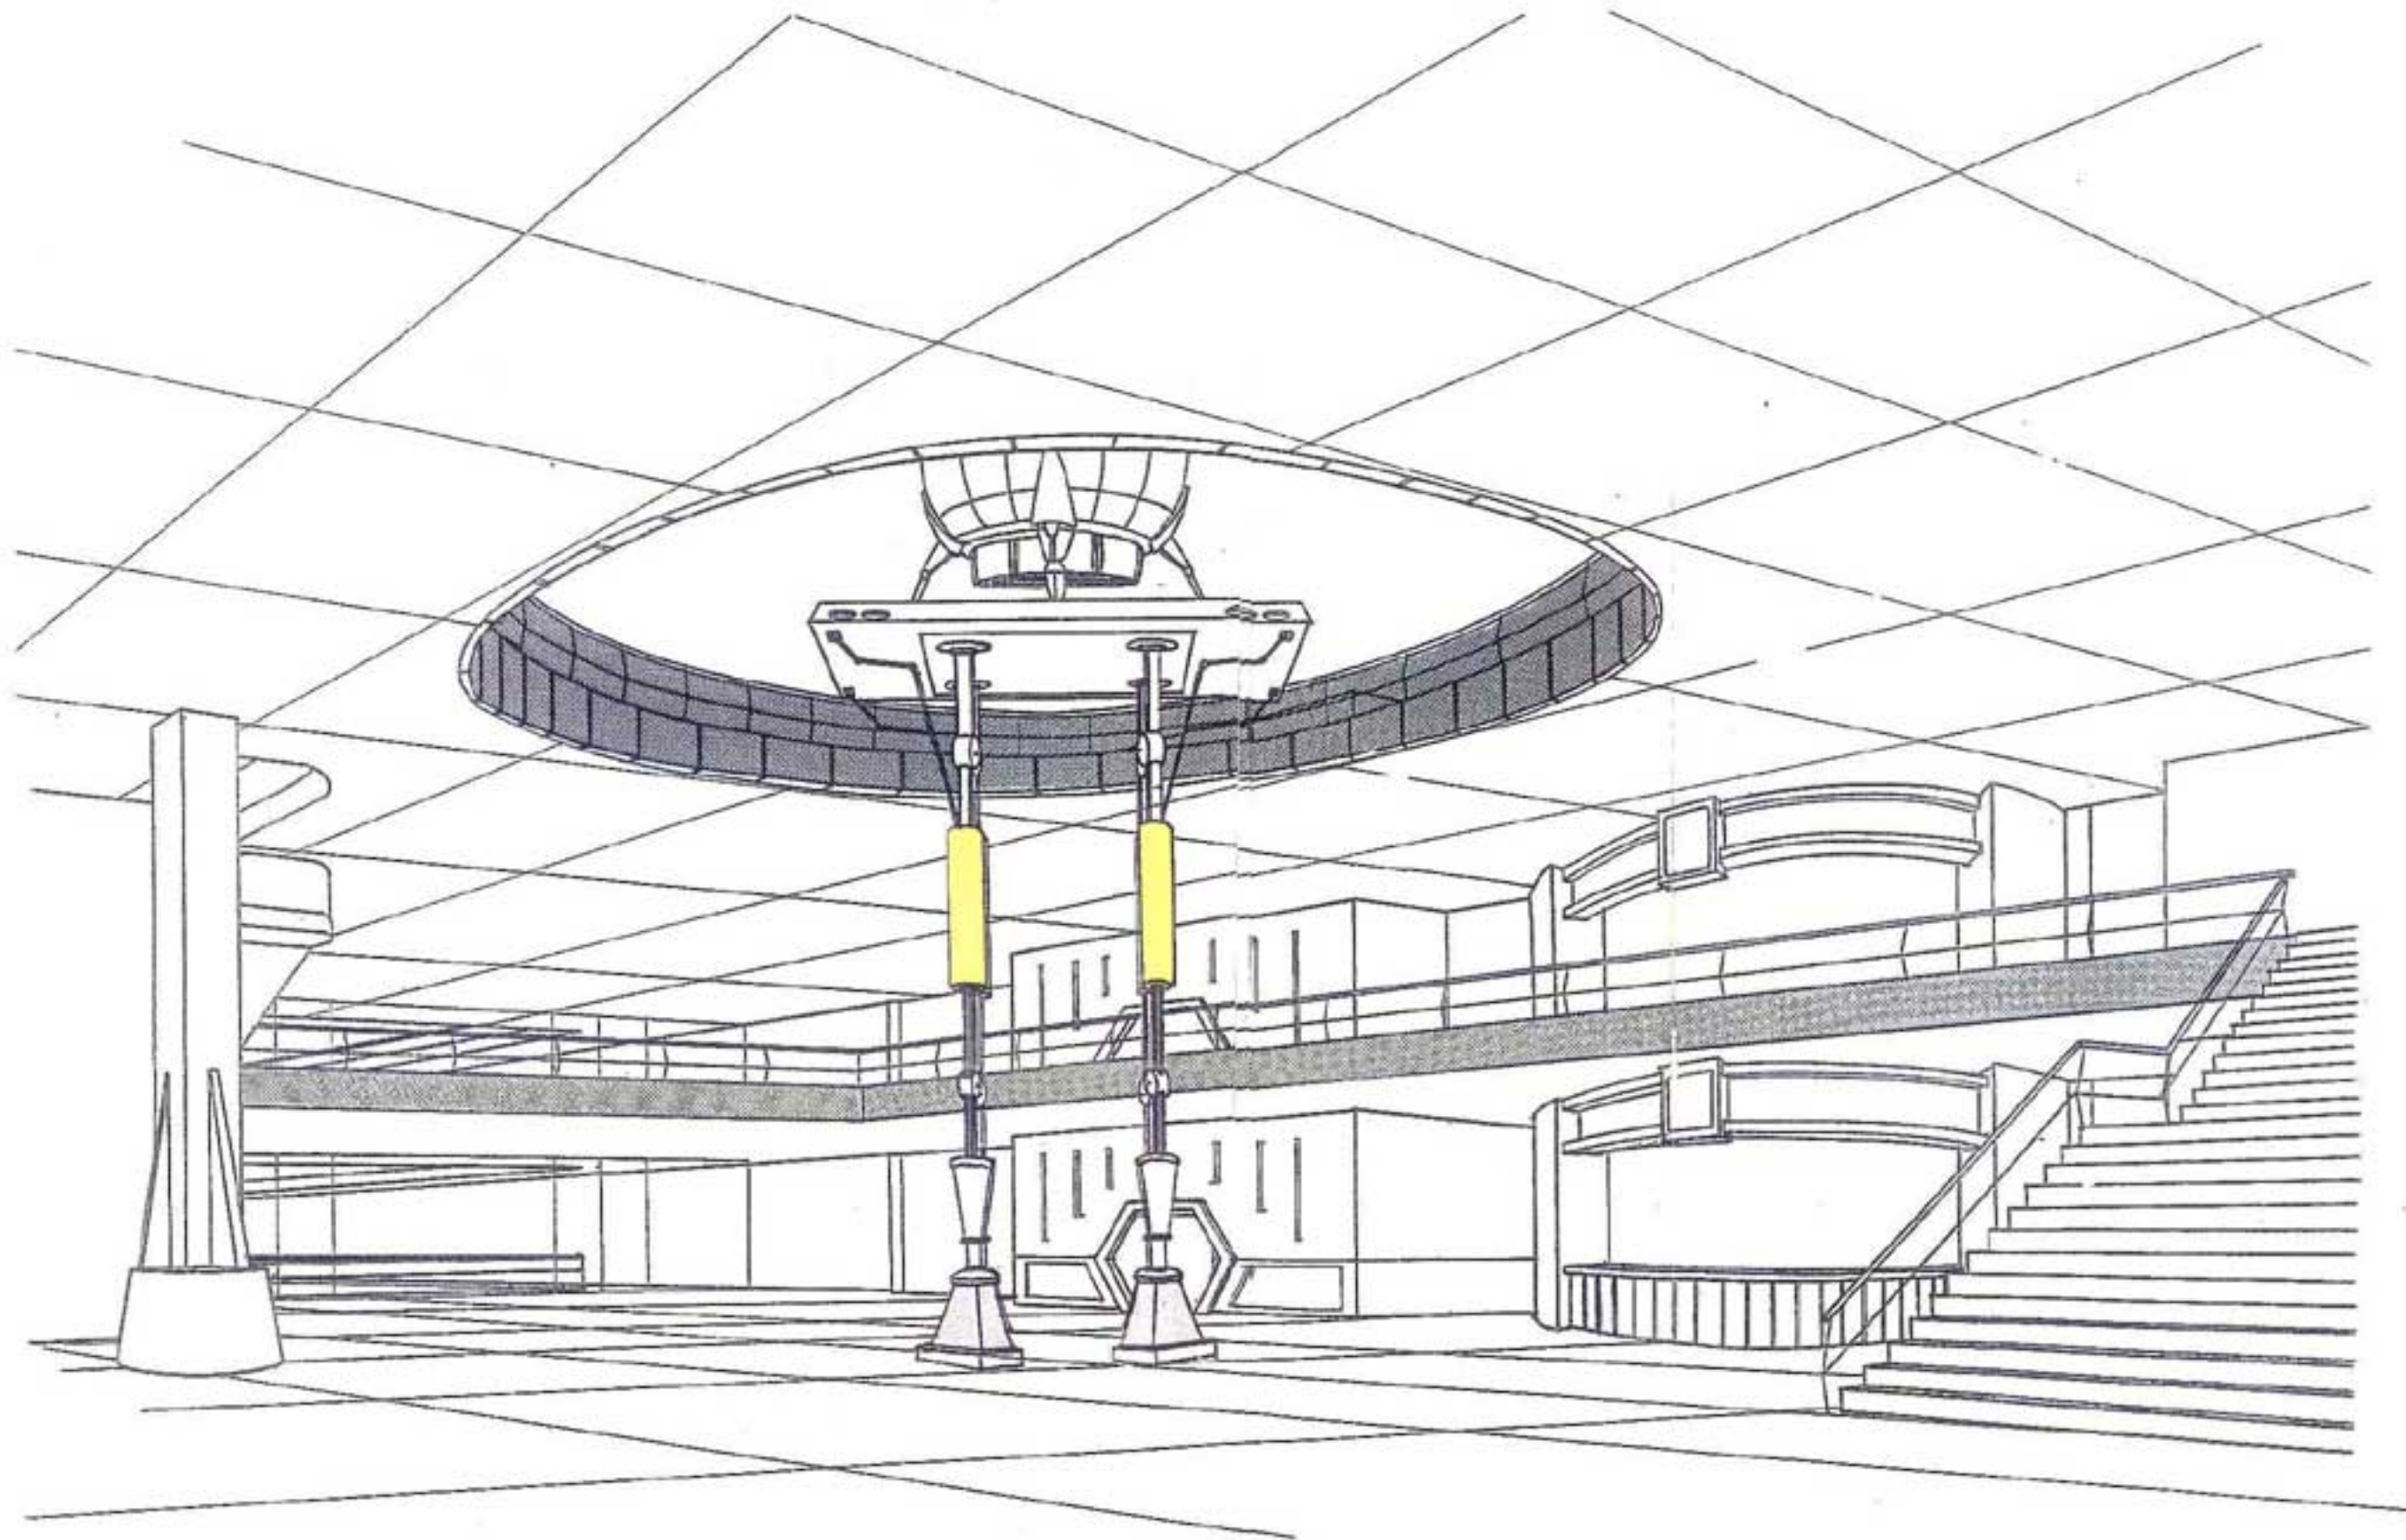

Exterior View

1/3000

1/500

ハンドメイドサポートファクトリー
(プロデューサーズオフィス前より)

Interior View

ライト・スタッフ・ファクトリー
 [遊工房] 開発事業プロジェクト

1 F 平面図・配置図

1/500

アミューズメントホール (イベント広場)

Interior View