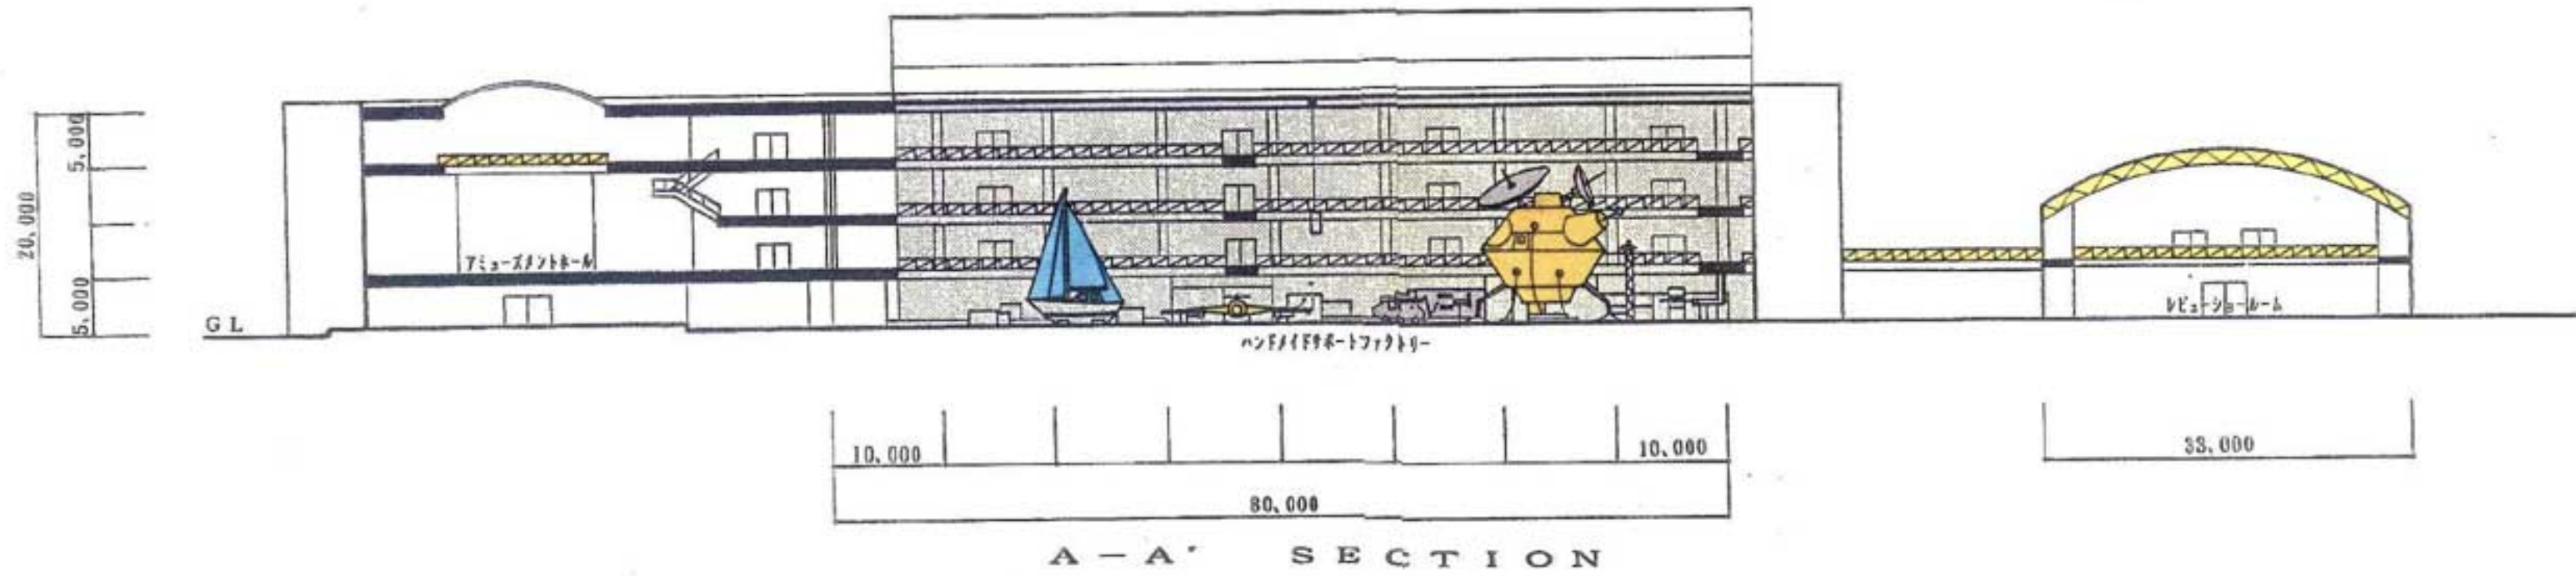

Exterior View

1/3000

1/500

ハンドメイドサポートファクトリー
(プロデューサーズオフィス前より)

Interior View

ライト・スタッフ・ファクトリー
 [遊工房] 開発事業プロジェクト

1 F 平面図・配置図

1/500

アミューズメントホール (イベント広場)

Interior View