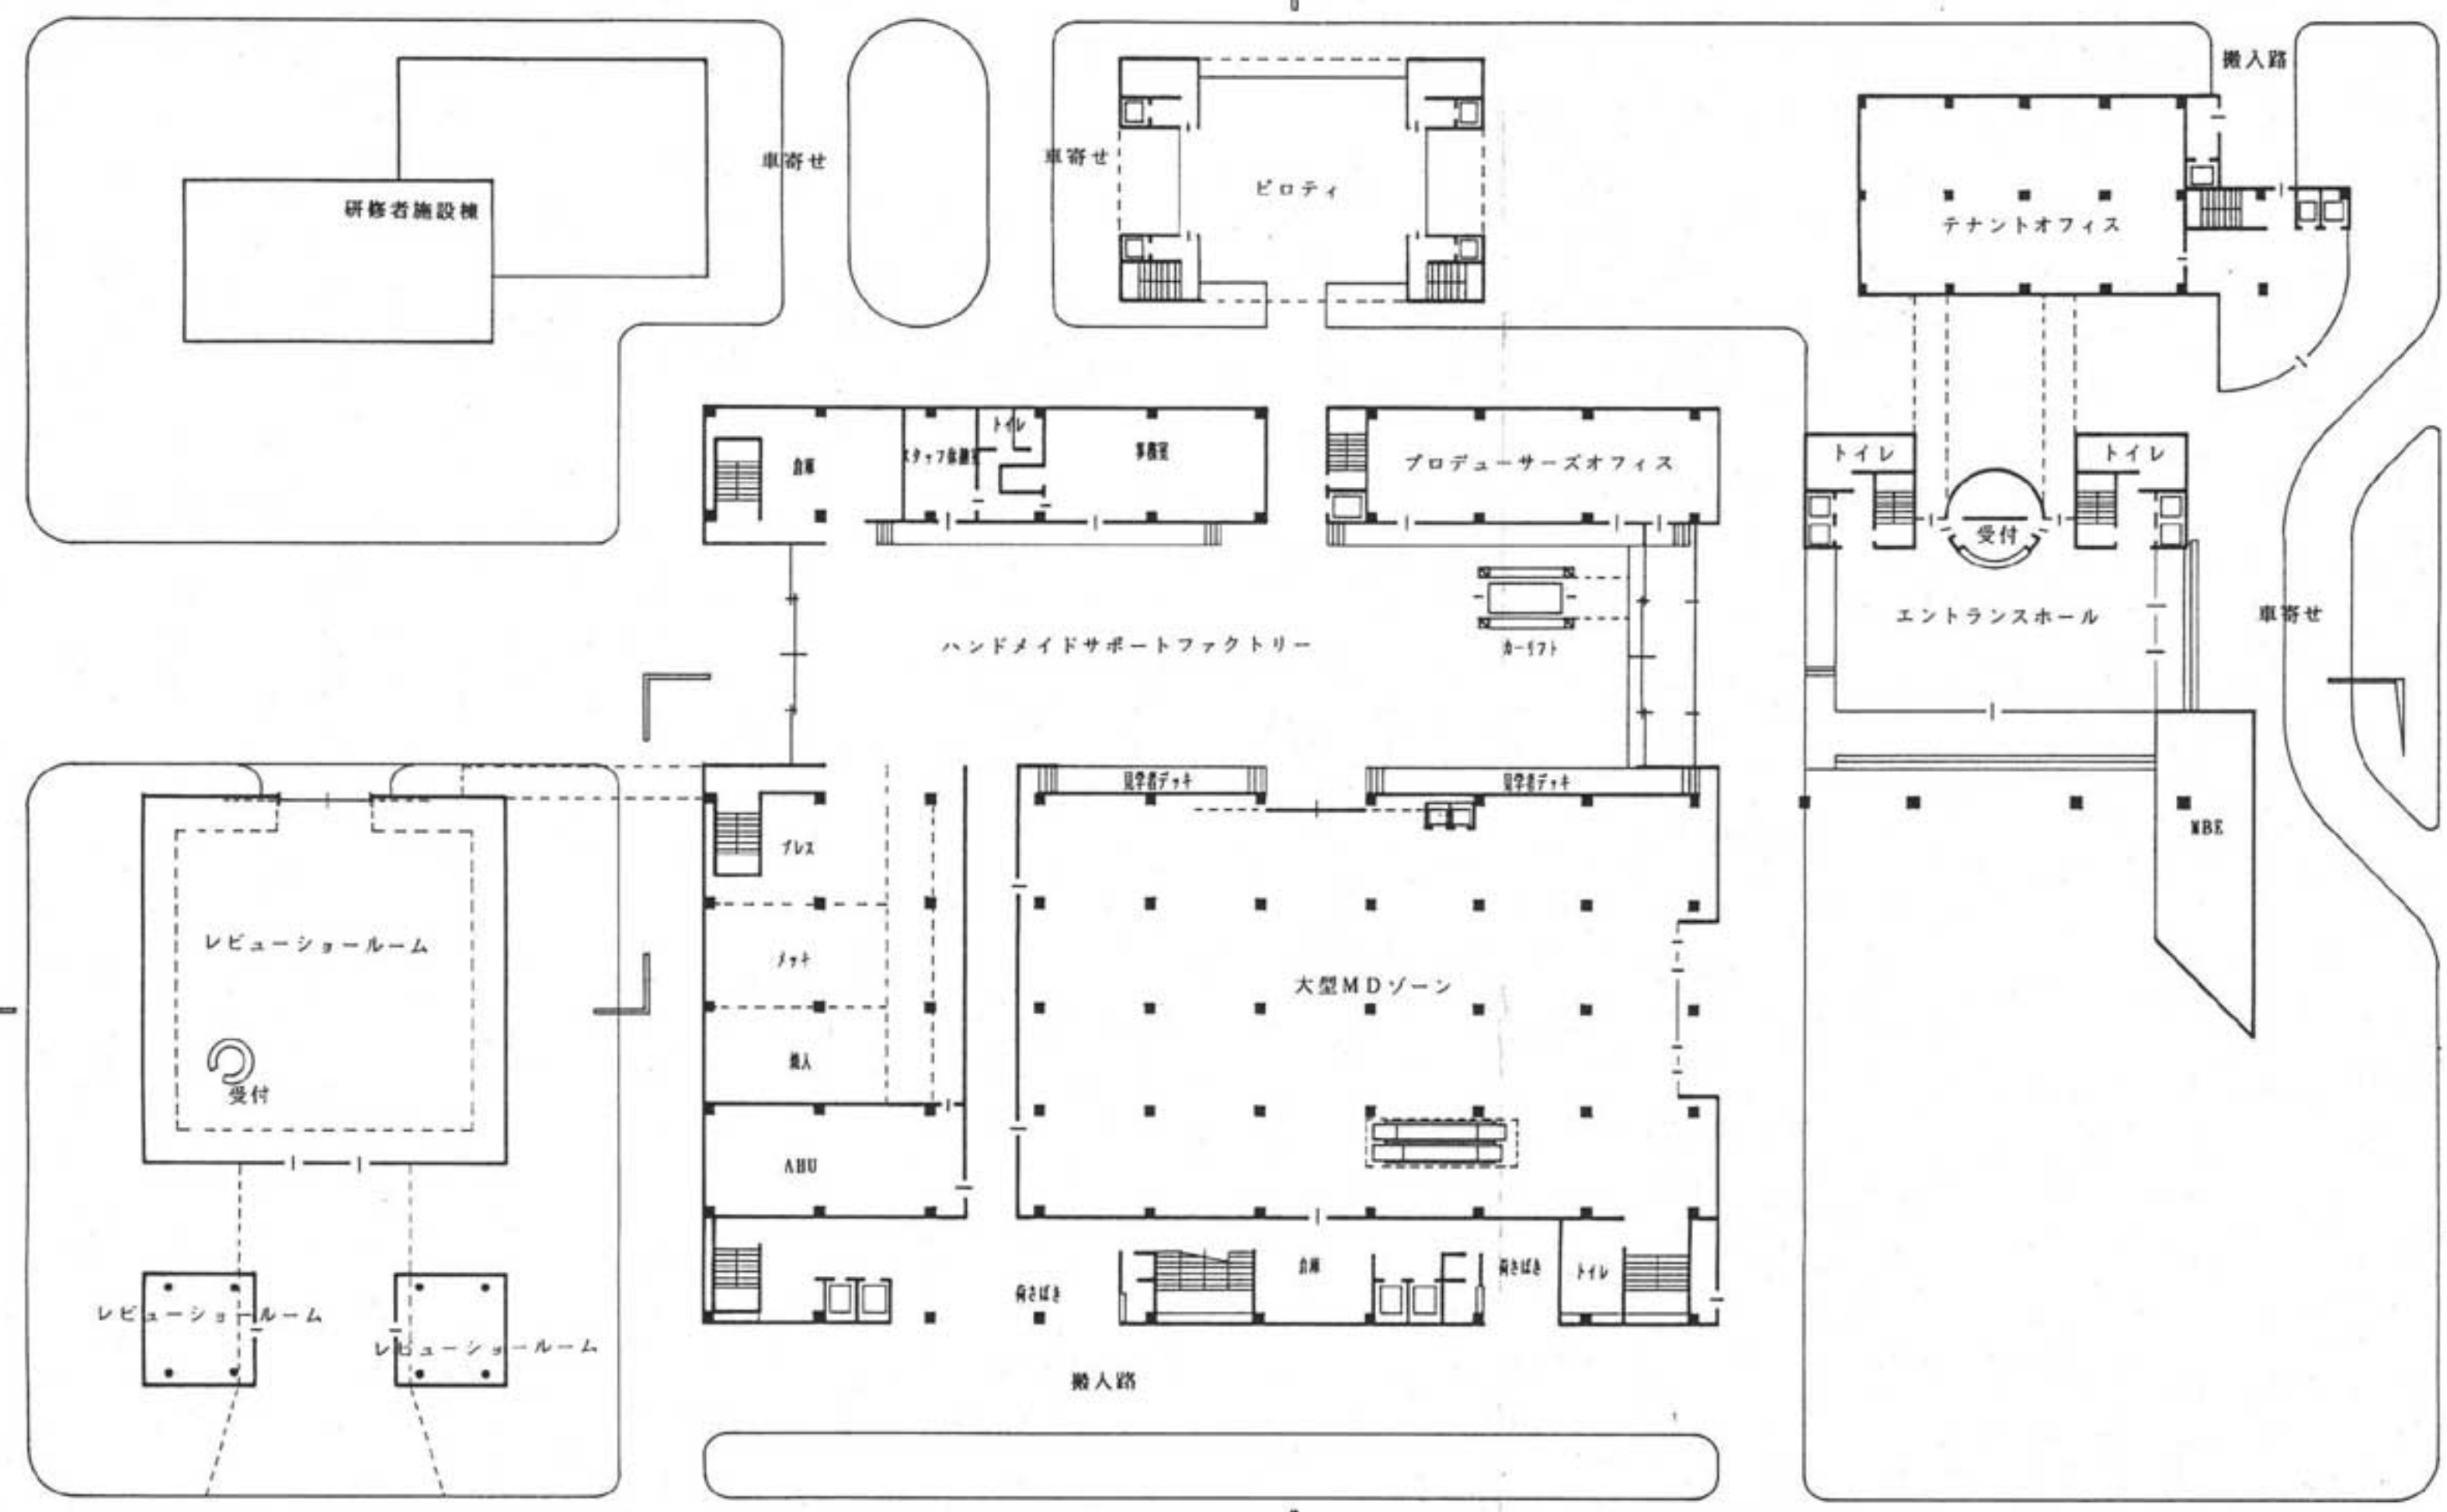

Exterior View

1/3000

1/500

ハンドメイドサポートファクトリー
(プロデューサーズオフィス前より)

Interior View

ライト・スタッフ・ファクトリー
 [遊工房] 開発事業プロジェクト

1 F 平面図・配置図

1/500

アミューズメントホール (イベント広場)

Interior View