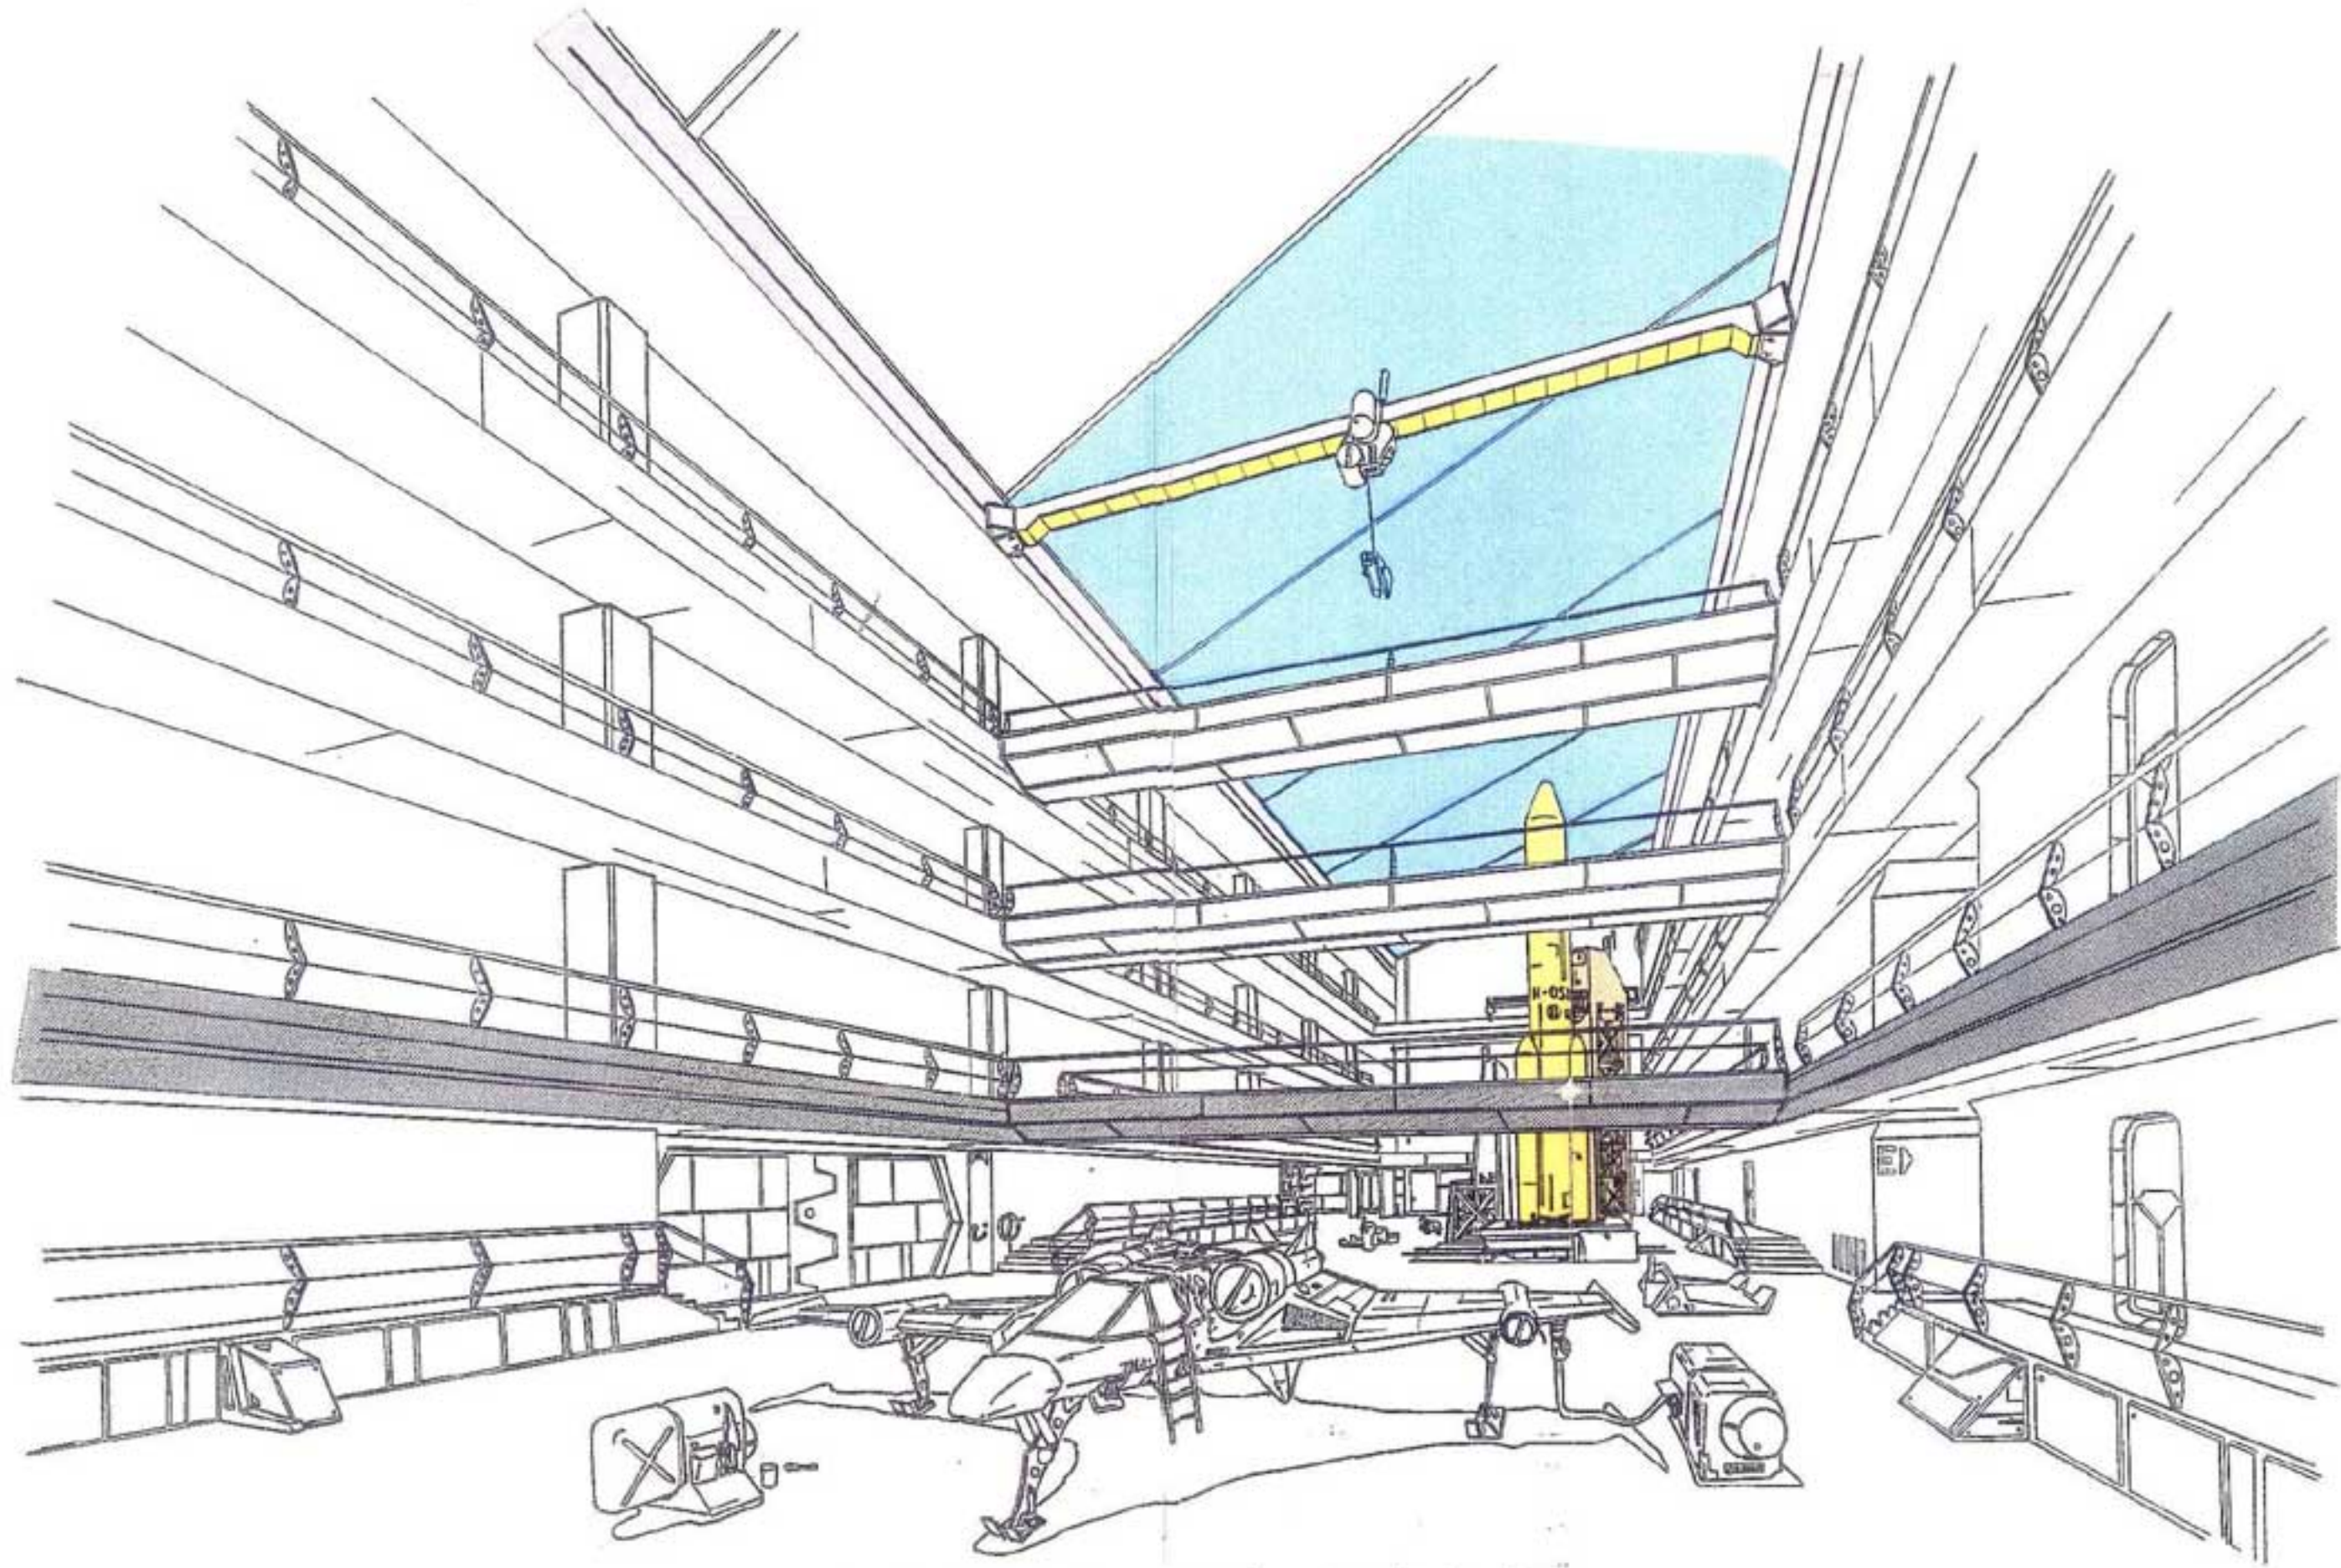

Exterior View

1/3000

1/500

ハンドメイドサポートファクトリー
(プロデューサーズオフィス前より)

Interior View

ライト・スタッフ・ファクトリー
 [遊工房] 開発事業プロジェクト

1 F 平面図・配置図

1/500

アミューズメントホール (イベント広場)

Interior View